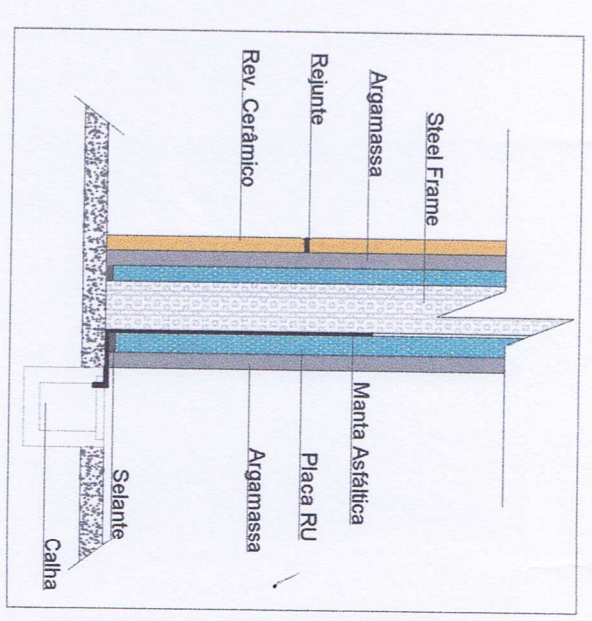

Refeitório  
A=69,95m²

**LEGENDA:**

- A DEMOLIR  
(COM REAPROVEITAMENTO)
- A CONSTRUIR
- A SUBSTITUIR

**Rômulo Teixeira Carvalho**  
Prefeito em Exercício

CLIENTE: E.M.E.I. Sonho Feliz  
 PROJETO: Ampliação EMEI Sonho Feliz - Refeitório  
 RUA CASTELO BRANCO ESQ. REINOLDO BREUNING - BAIRRO BOA JESUS - CONDORRAS  
 ASSUNTO: Planta Baixa  
 Detalhamento  
 ENGENHEIRO: OLAVIO KLEINER CREARS-072.476  
 DESENHO: NUBIA BEUTER  
 FOLHA: 02/105  
 REVISÃO: R00  
 DATA: 29/03/2021  
 ESCALA: 1:75